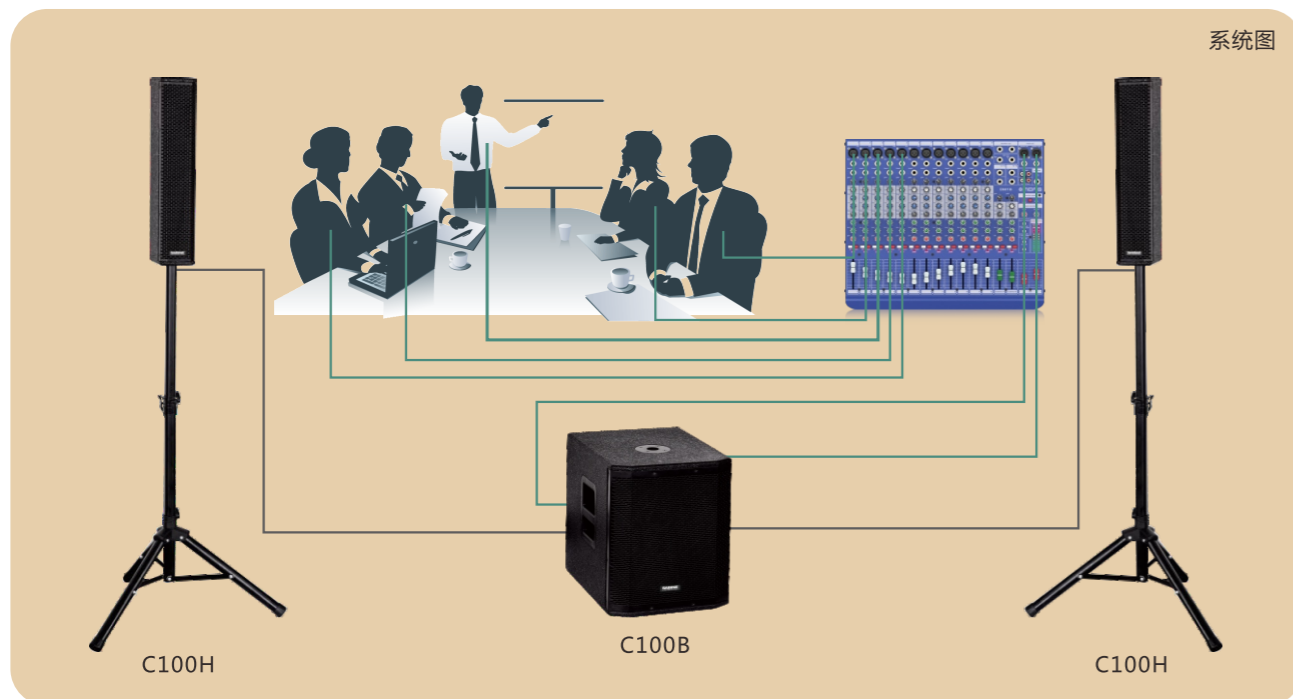

4.1有源音柱--C100系列

配置清单

序号	产品名称	品牌	型号	品牌地	数量	单位
1	全频扬声器	SABINE	C100H	美国	2	只
2	超低扬声器	SABINE	C100B	美国	1	只
3	调音台	MIDAS	DM16	英国	1	台
4	航空箱	定制	定制	中国	1	台
5	线材	定制	定制	中国	1	套